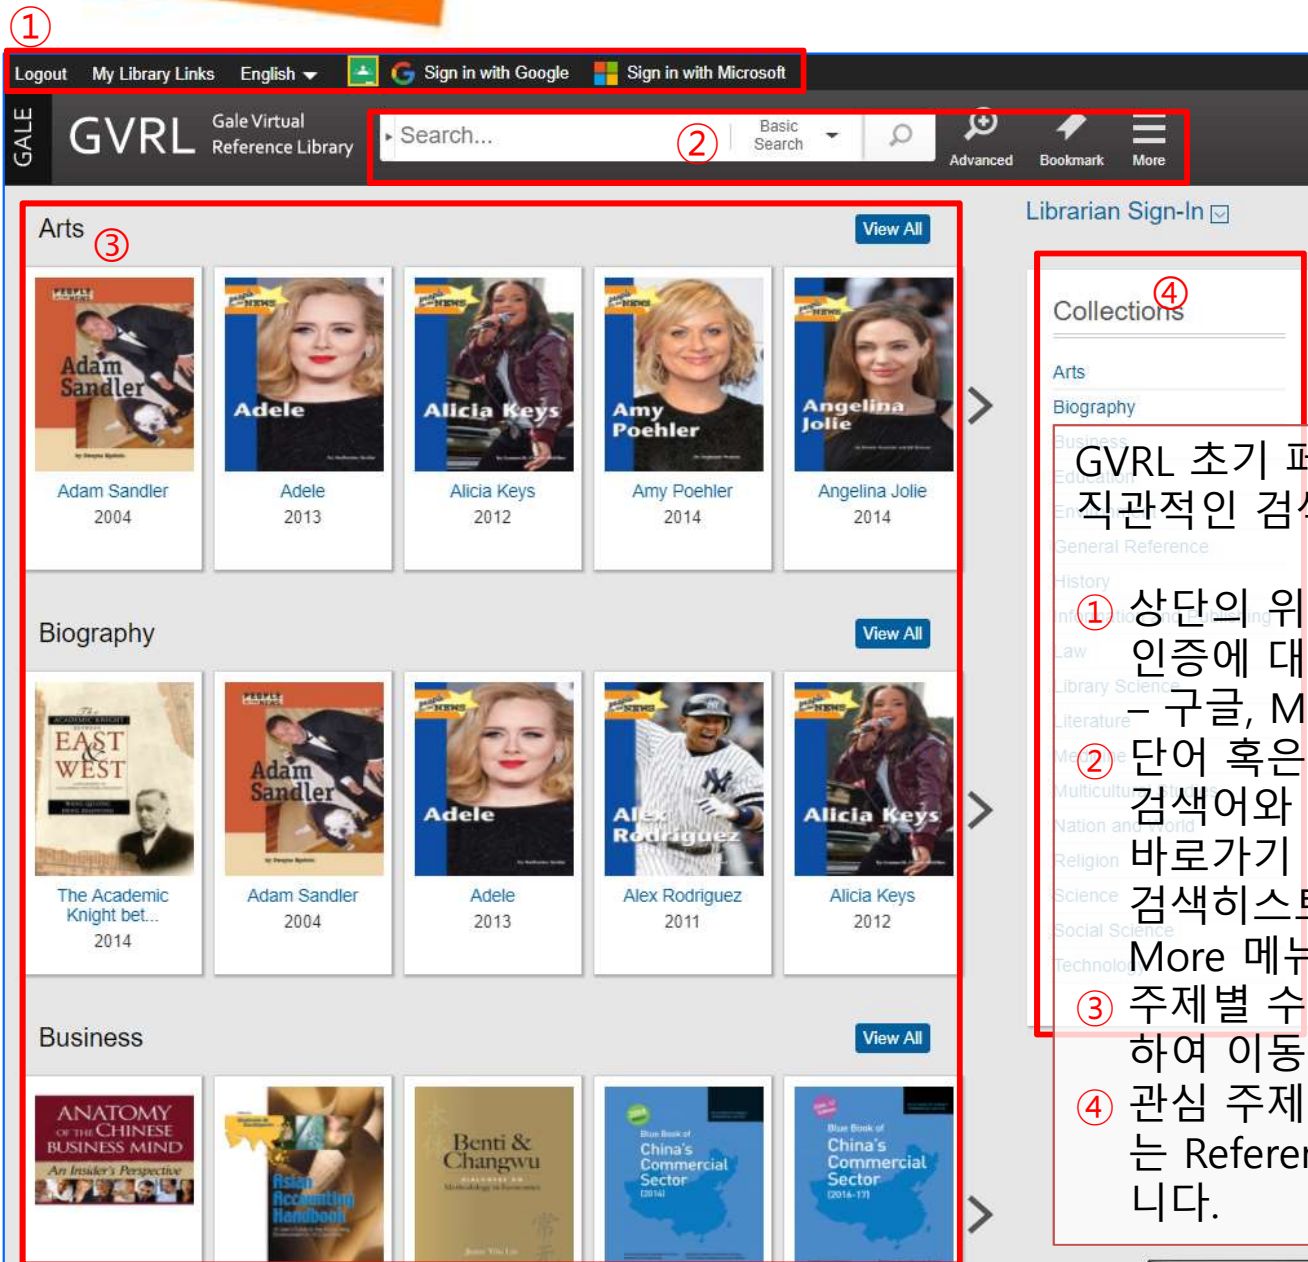

01 RISS 해외DB 통합 검색 페이지를 통한 GVRL 접속 경로 소개

RISS 해외DB 통합 검색 페이지를 통한 접속 경로입니다.

<http://www.riss.kr/fsearch/FsearchMain.do>로 접속하시면 본 기본 검색 화면을 확인할 수 있습니다.

1. 검색 박스 좌측의 통합 검색DB를 클릭하시면 아래의 ABC순 혹은 분야별 DB 목록이 펼쳐지며 이 중에서 GVRL을 선택하시면 검색이 시작됩니다.
2. RISS 통합검색 박스를 통한 단어 혹은 구어 입력만으로도 GVRL을 검색할 수 있습니다. 화면 우측 해외DB 현황의 스크롤 메뉴를 통하여 세계 최대의 Reference e-Book인 GVRL을 이용할 수 있습니다.
3. 상세검색 화면으로 이동할 수 있습니다.

01 RISS 해외DB 통합 검색 페이지를 통한 GVRL 접속 경로 소개

RISS 해외DB 통합 검색 페이지 상세검색 화면입니다.

1. 검색 다양한 검색 필드를 이용한 단어 혹은 구를 조합하여 해외 전자자료를 검색 할 수 있습니다.

01 GVRL 초기 화면

GVRL은 전세계 대학에서 가장 많이 도입되고 이용되고 있는 전자자료입니다.

GVRL 초기 페이지는 연구자와 검색자에게 직관적인 검색 인터페이스를 제공하고 있습니다.

- ① 상단의 위치한 메뉴는 로그아웃 및 개인계정 인증에 대한 지원입니다.
- 구글, MS 계정 지원
- ② 단어 혹은 구를 이용한 빠른 검색과 다양한 검색어와 검색 필드를 조합한 Advanced 검색, 바로가기 URL 저장을 위한 Bookmark 기능과 검색히스토리 등 추가 기능을 활용할 수 있는 More 메뉴를 제공하고 있습니다.
- ③ 주제별 수록된 간행물을 도서 형식으로 확인하여 이동할 수 있습니다.
- ④ 관심 주제를 선택하시면 해당 주제에 해당하는 Reference Book 리스트를 확인할 수 있습니다.

01 Basic Search – 기본 검색

GVRL은 전세계 대학에서 가장 많이 도입되고 이용되고 있는 전자자료입니다.

Basic Search는 상단 검색 박스에 단어 혹은 구로 구성된 키워드만을 입력하여 빠른 검색을 실행할 수 있습니다.
키워드 입력 박스 우측의 역삼각형 버튼(을 클릭하면 자주 사용하는 검색 필드를 지정하여 검색할 수 있습니다.

- **Basic Search** : 단어 혹은 구로 이루어진 검색어를 주제, 타이틀, 색인에서 추출하여 관련 기사를 검색
- **Subject** : 수록하고 약 3백5십만건 이상의 기사를 분류하고 있는 주제어로 검색
- **Publication** : 출판물 서명을 기준으로 관련 자료 검색
- **Entire Document** : 검색어가 본문내에 포함되어 있는 자료 검색