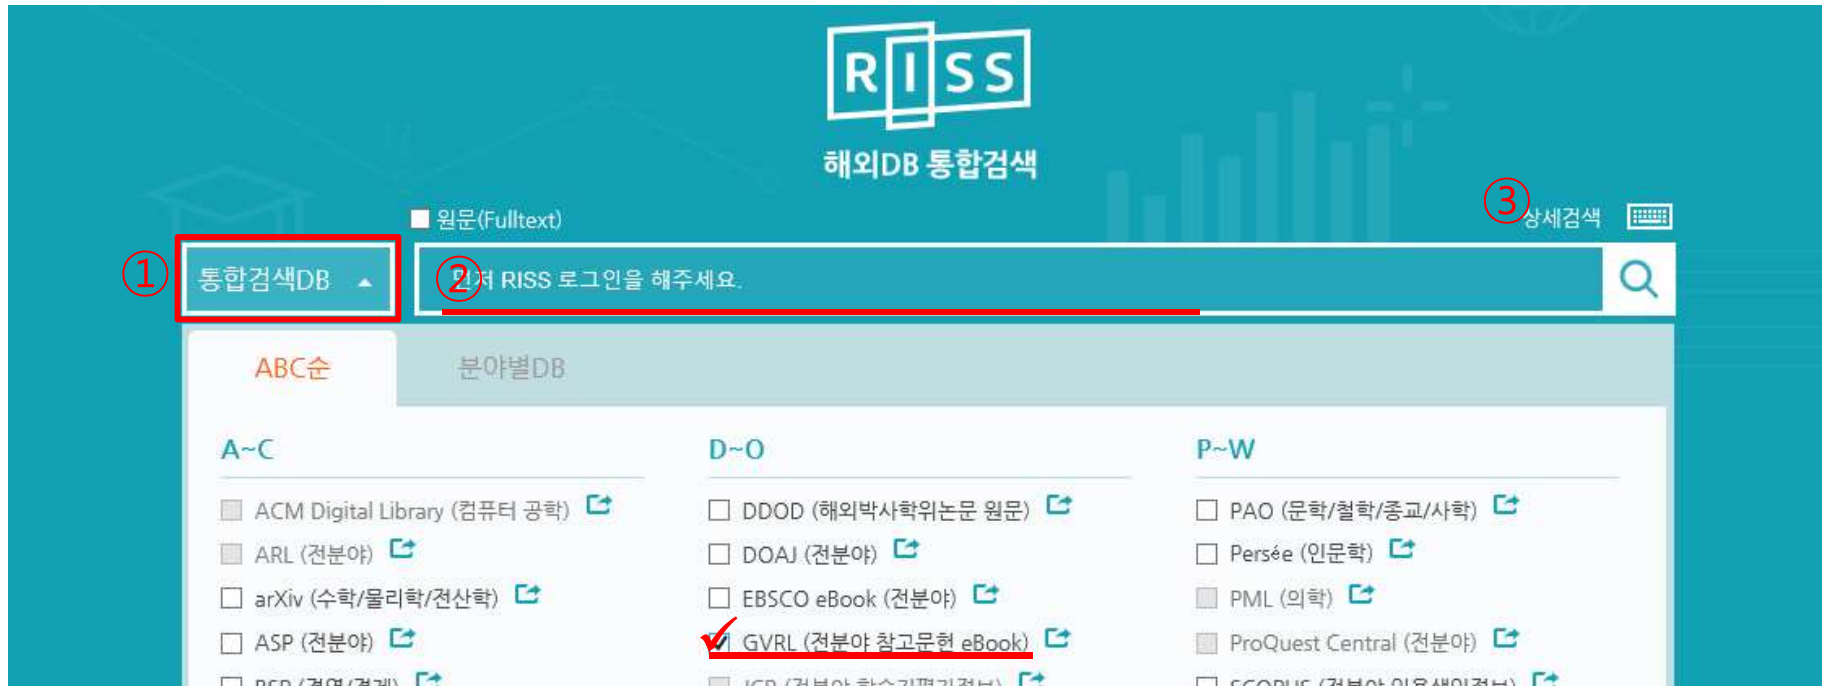

KERIS 대학 라이선스 이용 매뉴얼

GVRL(Gale Virtual Reference Library)

01 GVRL(Gale Virtual Reference Library) 소개

○ 제공 내용

Gale에서 직접 출간하는 학술 연구의 시발점이자 기초가 되는 Reference Book을 디지털하여 e-Book으로 제공하며, 학문 전분야 걸친 Reference Book을 수록

○ 제공 분야

인문, 예술, 사회과학, 과학, 기술, 공학 및 의학까지도 포함한 학문 전분야

○ 제공 건수

GVRL 4,700여종

Twaynes Authors Online 860종

Scribner Writers Onlines 85종

China Series 650종

Gale Virtual Reference Library
Eye-catching book covers to engage you

01 RISS 해외DB 통합 검색 페이지를 통한 GVRL 접속 경로 소개

RISS 해외DB 통합 검색 페이지를 통한 접속 경로입니다.

<http://www.riss.kr/fsearch/FsearchMain.do>로 접속하시면 본 기본 검색 화면을 확인할 수 있습니다.

1. 검색 박스 좌측의 통합 검색DB를 클릭하시면 아래의 ABC순 혹은 분야별 DB 목록이 펼쳐지며 이 중에서 GVRL을 선택하시면 검색이 시작됩니다.
2. RISS 통합검색 박스를 통한 단어 혹은 구어 입력만으로도 GVRL을 검색할 수 있습니다. 화면 우측 해외DB 현황의 스크롤 메뉴를 통하여 세계 최대의 Reference e-Book인 GVRL을 이용할 수 있습니다.
3. 상세검색 화면으로 이동할 수 있습니다.